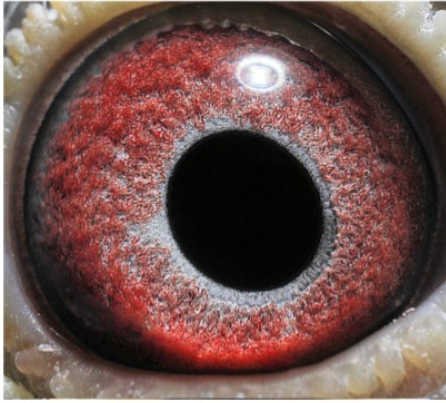

NL-2024-8618391 oryg. Hok Schwarte

NL-2024-8618391
oryg. Hok Schwarte

(1:0)