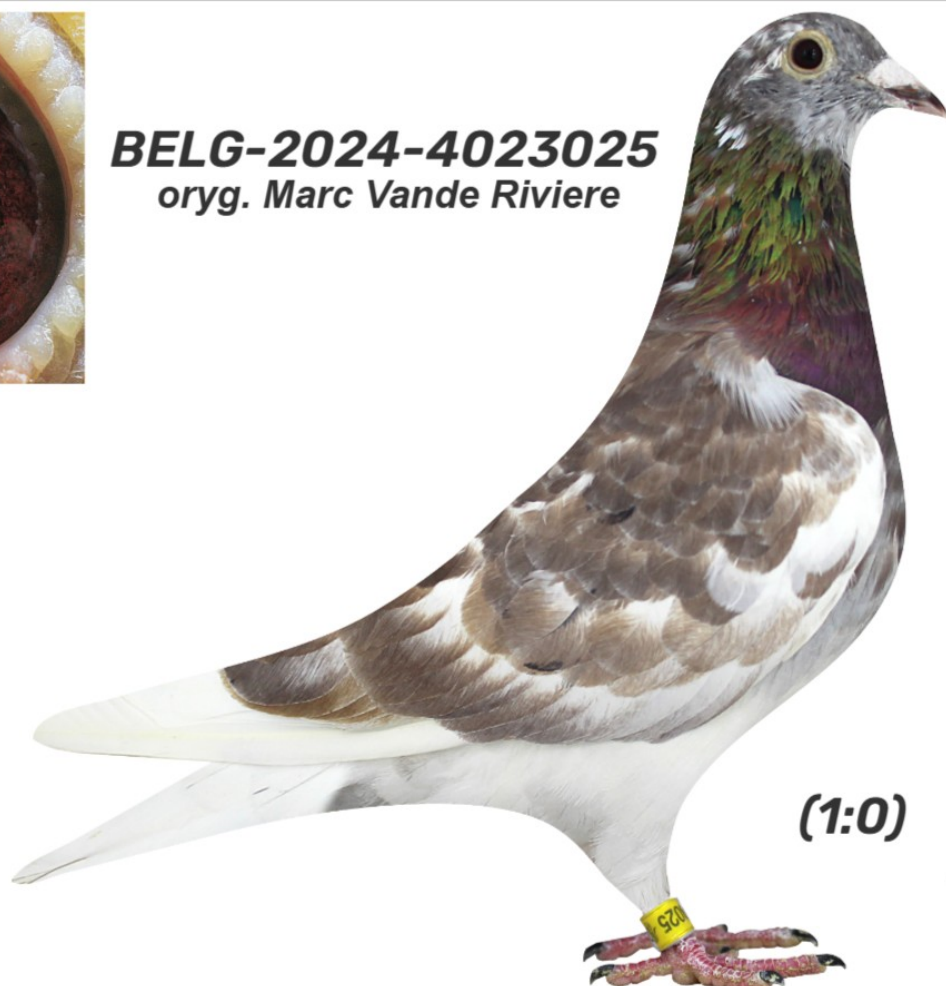

BELG-2024-4023025
oryg. Marc Vande Riviere

(1:0)