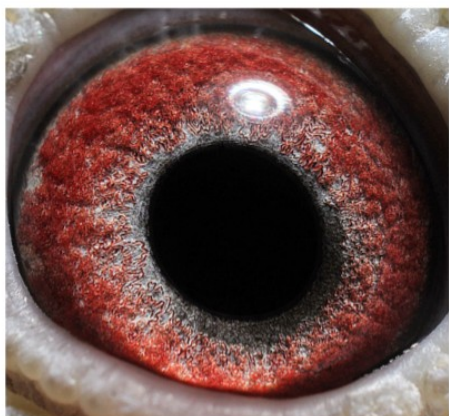

BELG-2024-3052588 oryg. Eric van der Kerkhove Mistrz w lotach sprinterskich oraz młodych.
Podarowany gołąb pochodzi z najlepszej lini w hodowli

BELG-2024-3052588
oryg. *Eric van der Kerkhove*

(1:0)