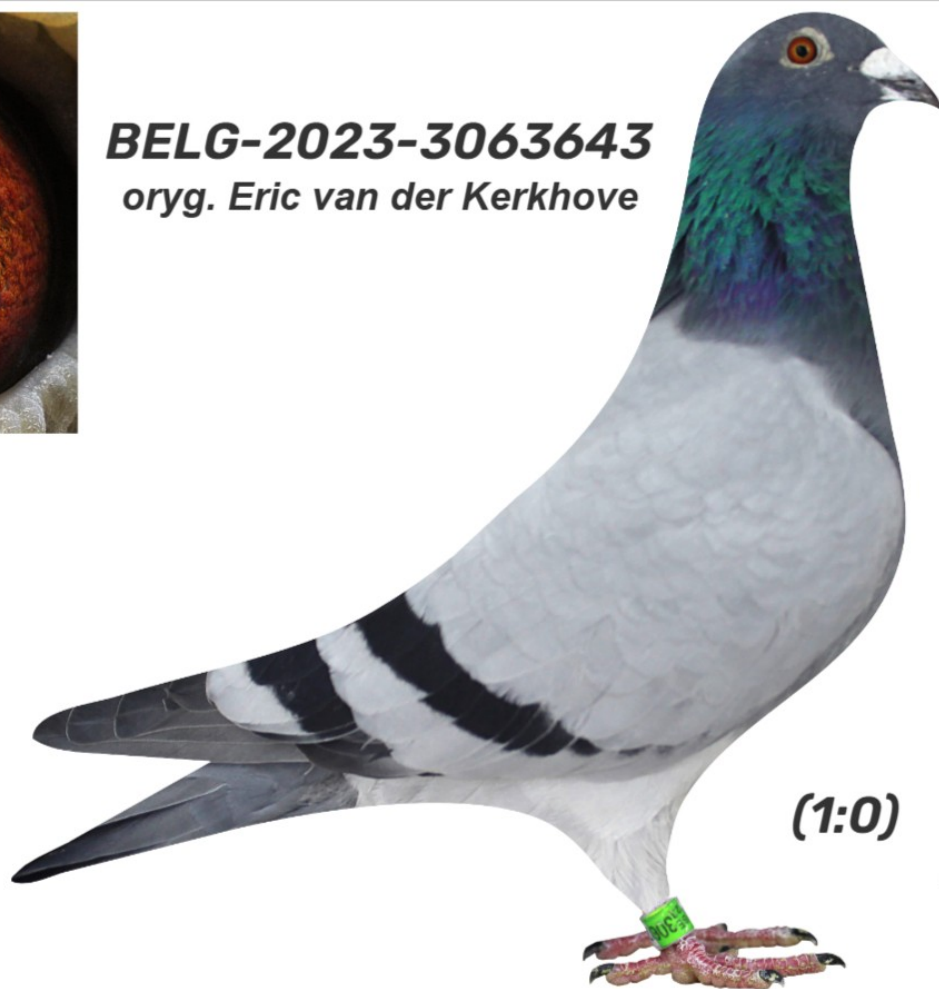

BELG-2023-3063643 oryg. Eric van der Kerkhove Mistrz w lotach sprinterskich oraz młodych.
Podarowany gołąb pochodzi z najlepszej lini w hodowli

BELG-2023-3063643
oryg. Eric van der Kerkhove

(1:0)