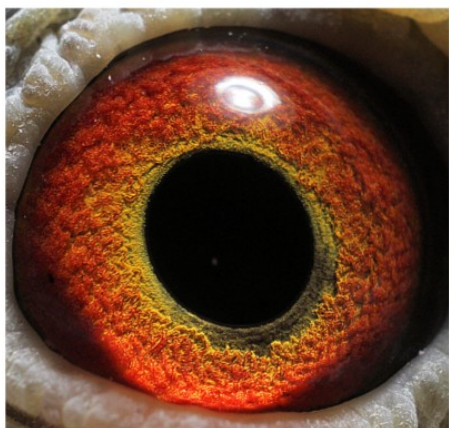

BELG-2023-3063643 oryg. Eric van der Kerkhove Mistrz w lotach sprinterskich oraz młodych.
Podarowany gołąb pochodzi z najlepszej lini w hodowli

BELG-2023-3063643
oryg. Eric van der Kerkhove

(1:0)