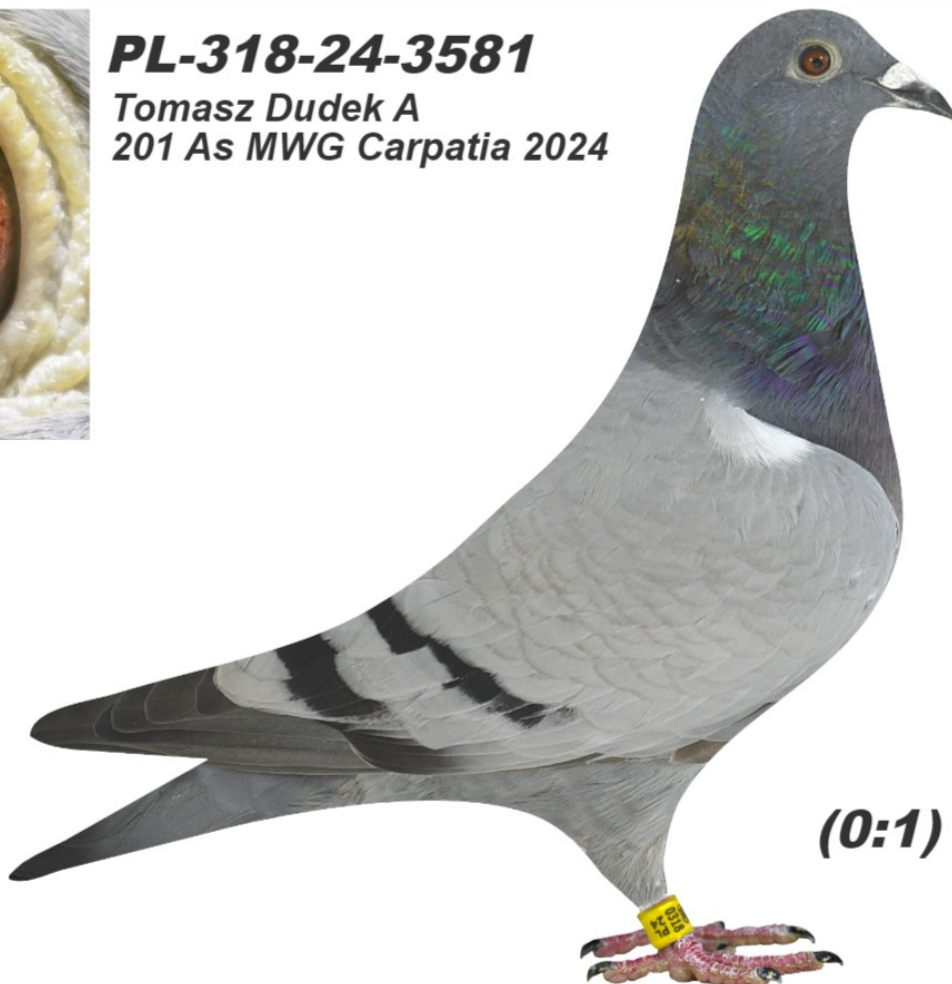

**PL-318-24-3581**  
Tomasz Dudek A  
201 As MWG Carpatia 2024

Lot	Data	Dystans [km]	Ilość gołębi	Pozycja (gołębnik)	Pozycja (oddział)	Prędk. [m/min]	Coeff.
lot nr 1 - Bochnia	2024-08-14	105	414	348		912.86	
lot nr 2 - Wielkie Drogi	2024-08-19	155	415	73		1384.01	
lot nr 3 - Jaworzno	2024-08-23	190	413	93		1173.79	
lot nr 4 - Sośnicowice	2024-08-29	242	404	350		40.50	