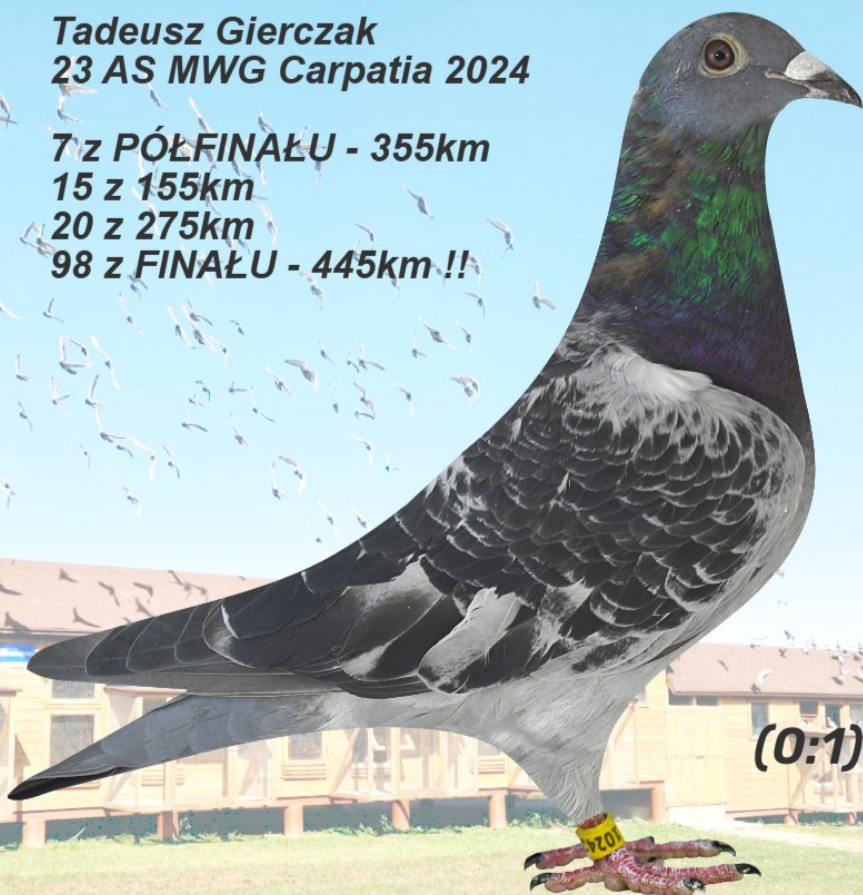

PL-262-24-10242

**Tadeusz Gierczak
23 AS MWG Carpatia 2024**

**7 z PÓŁFINAŁU - 355km
15 z 155km
20 z 275km
98 z FINAŁU - 445km !!**

Lot	Data	Dystans [km]	Ilość gołębi	Pozycja (gołębnik)	Pozycja (oddział)	Prędk. [m/min]	Coeff.
lot nr 1 - Bochnia	2024-08-14	105	414	340		916.23	
lot nr 2 - Wielkie Drogi	2024-08-19	155	415	15		1387.64	
lot nr 3 - Jaworzno	2024-08-23	190	413	107		1171.59	
lot nr 4 - Sośnicowice	2024-08-29	242	404	178		870.48	
lot nr 5 - Dolna	2024-09-05	275	346	20		1084.21	
lot nr 6 - Strzelin	2024-09-11	355	335	7		1156.15	
lot nr 7 (finał) - Złotoryja	2024-09-20	445	308	98		972.32	