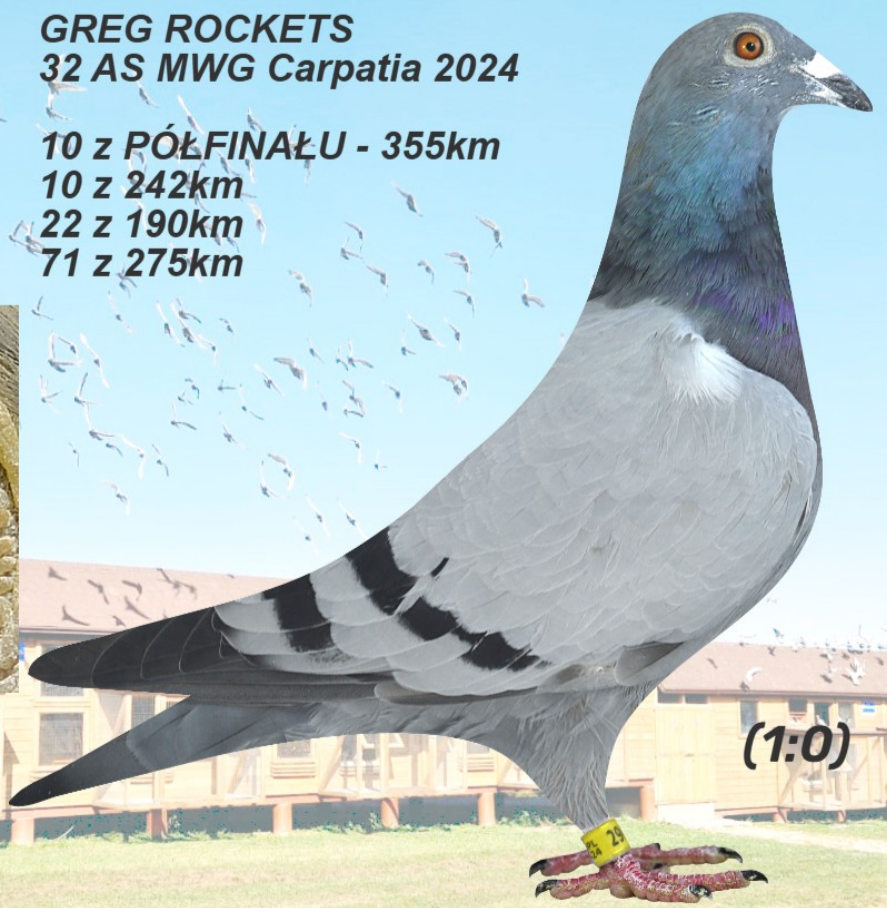

**PL-20-24-2909**

**GREG ROCKETS  
32 AS MWG Carpatia 2024**

**10 z PÓŁFINAŁU - 355km  
10 z 242km  
22 z 190km  
71 z 275km**

Lot	Data	Dystans [km]	Ilość gołębi	Pozycja (gołębnik)	Pozycja (oddział)	Prędk. [m/min]	Coeff.
lot nr 1 - Bochnia	2024-08-14	105	414	336		916.99	
lot nr 2 - Wielkie Drogi	2024-08-19	155	415	117		1378.59	
lot nr 3 - Jaworzno	2024-08-23	190	413	22		1204.75	
lot nr 4 - Sośnicowice	2024-08-29	242	404	10		1019.05	
lot nr 5 - Dolna	2024-09-05	275	346	71		1038.57	
lot nr 6 - Strzelin	2024-09-11	355	335	10		1155.59	
lot nr 7 (finał) - Złotoryja	2024-09-20	445	308	192		291.29	