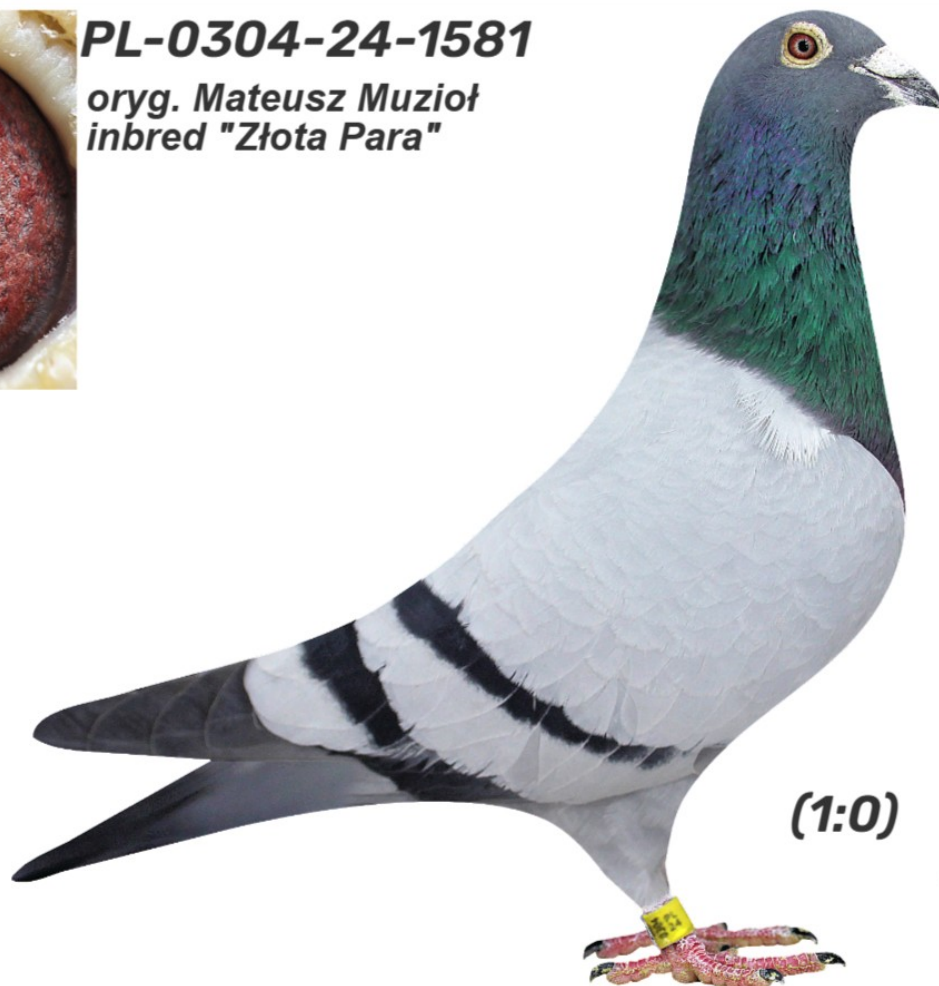

PL-0304-24-1581 oryg. Mateusz Muzioł, inbred "Złota Para"

PL-0304-24-1581

oryg. Mateusz Muzioł
inbred "Złota Para"

(1:0)