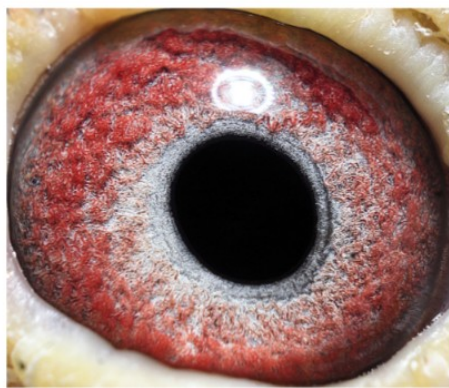

PL-0304-24-1581 oryg. Mateusz Muzioł, inbred "Złota Para"

PL-0304-24-1581

oryg. Mateusz Muzioł
inbred "Złota Para"

(1:0)