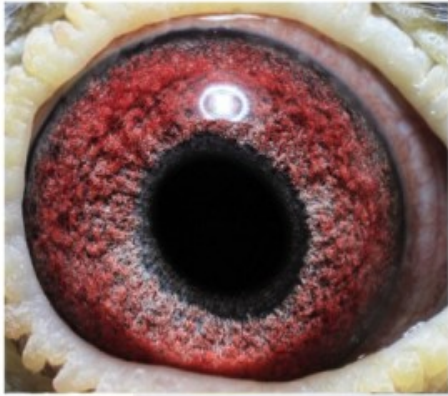

PL-070-21-5063 oryg. Baran Daniel i Monika

PL-070-21-5063
oryg. Baran Daniel i Monika

(0:1)

szybkiezdjecie
+48 605 467 691