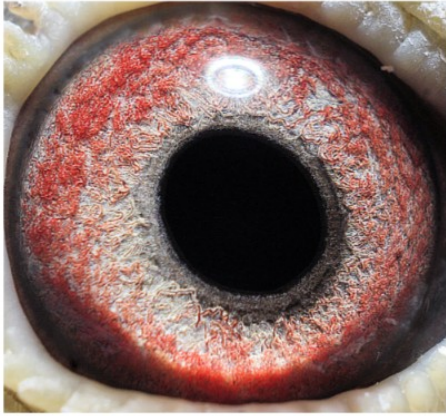

PL-0304-24-222 oryg. Mateusz Muzioł, syn "Wystawowy", linia "Złota Para"

PL-0304-24-222

oryg. Mateusz Muzioł
syn "Wystawowy"
linia "Złota Para"

(1:0)