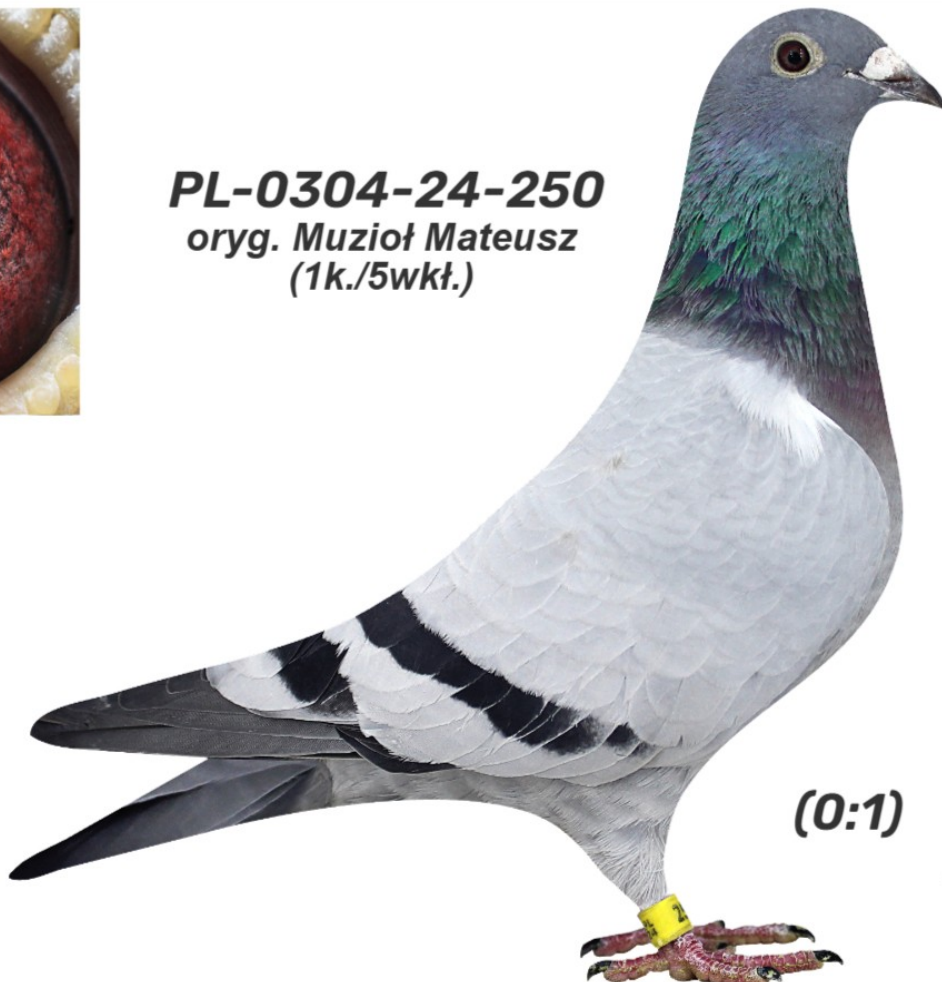

PL-0304-24-250 oryg. Muzioł Mateusz (1k./5wkł.)

PL-0304-24-250
oryg. Muzioł Mateusz
(1k./5wkł.)

(0:1)

Lot	Data	Dystans [km]	Ilość gołębi	Pozycja (gołębnik)	Pozycja (oddział)	Prędk. [m/min]	Coeff.
Lot 01 - Bonin	2024-08-10	126	1892	76			
Lot 02 - Kołobrzeg	2024-08-17	161	1908	80			
Lot 03 - Kamień Pomorski	2024-08-25	209	1900	24	203	1298.88	106.84
Lot 04 - Cedynia	2024-09-01	209	1596	74			
Lot 05 - Wolin	2024-09-08	220	1061	76			