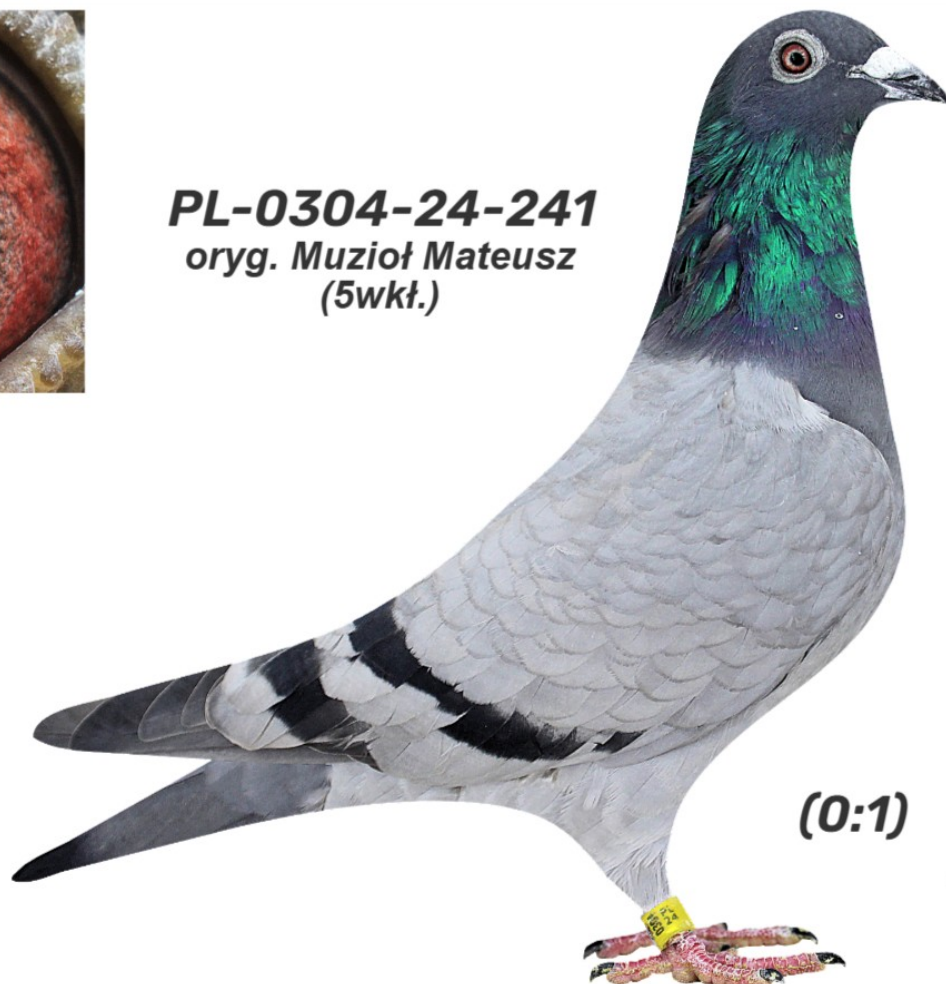

PL-0304-24-241 oryg. Muzioł Mateusz (5wkł.)

PL-0304-24-241
oryg. Muzioł Mateusz
(5wkł.)

(0:1)

Lot	Data	Dystans [km]	Ilość gołębi	Pozycja (gołębnik)	Pozycja (oddział)	Prędk. [m/min]	Coeff.
Lot 01 - Bonin	2024-08-10	126	1892	77			
Lot 02 - Kołobrzeg	2024-08-17	161	1908	84			
Lot 03 - Kamień Pomorski	2024-08-25	209	1900	46			