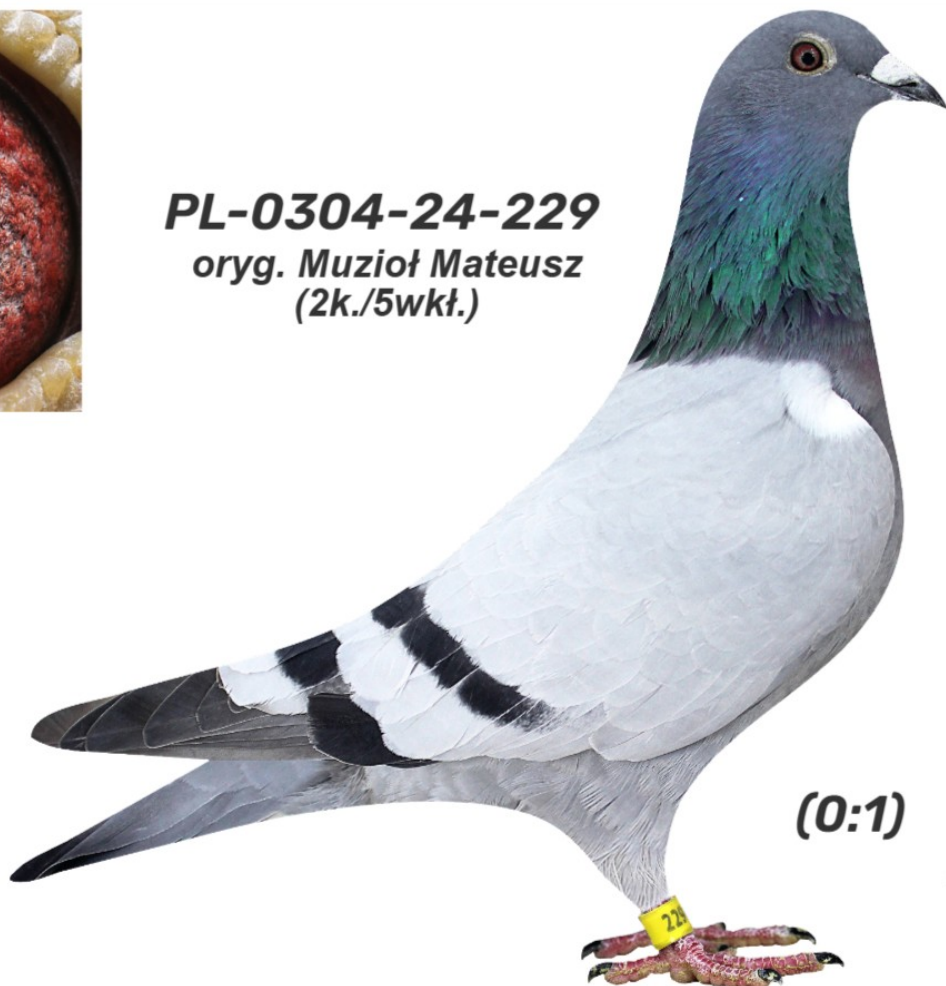

PL-0304-24-229 oryg. Muzioł Mateusz (2k./5wkł.)

PL-0304-24-229
oryg. Muzioł Mateusz
(2k./5wkł.)

(0:1)

| Lot | Data | Dystans [km] | Ilość gołębi | Pozycja (gołębnik) | Pozycja (oddział) | Prędk. [m/min] | Coeff. |
|--------------------------|------------|--------------|--------------|--------------------|-------------------|----------------|--------|
| Lot 01 - Bonin | 2024-08-10 | 126 | 1892 | 23 | 108 | 1479.86 | 57.08 |
| Lot 02 - Kołobrzeg | 2024-08-17 | 161 | 1908 | 31 | 166 | 1248.28 | 87.00 |
| Lot 03 - Kamień Pomorski | 2024-08-25 | 209 | 1900 | 82 | | | |
| Lot 04 - Cedynia | 2024-09-01 | 209 | 1596 | 69 | | | |
| Lot 05 - Wolin | 2024-09-08 | 220 | 1061 | 53 | | | |