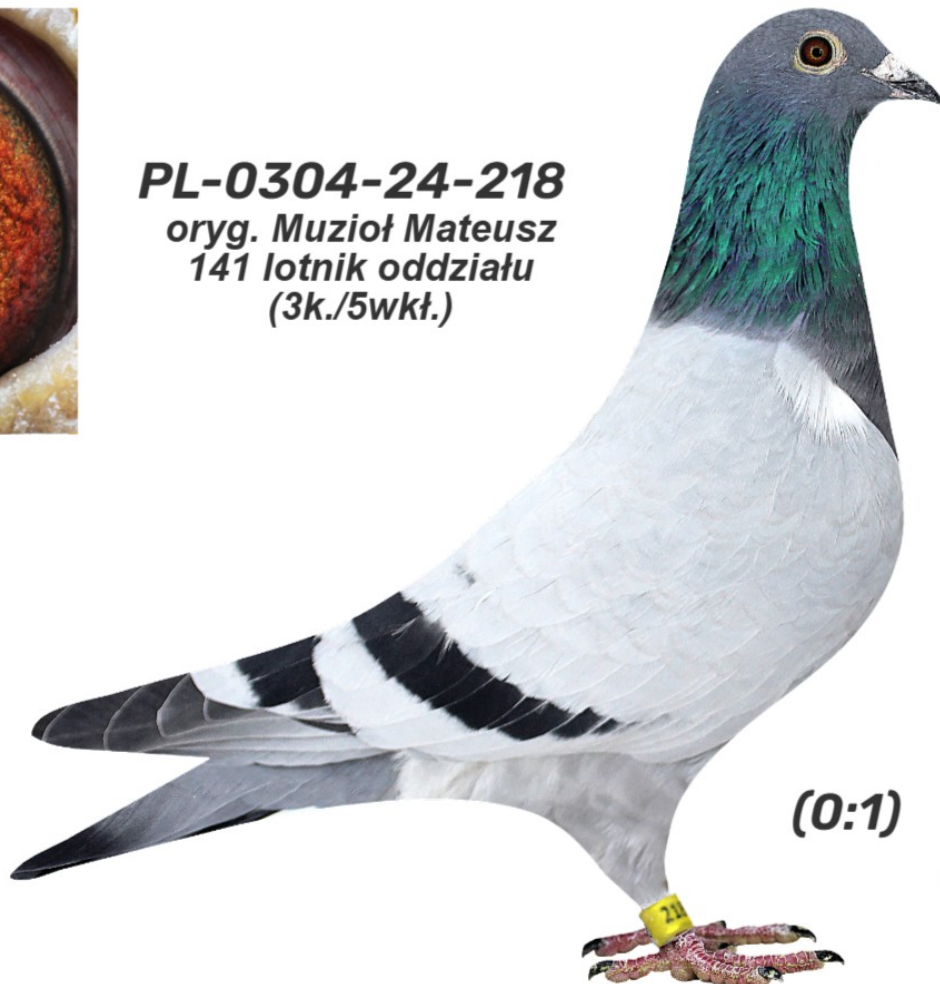

PL-0304-24-218 oryg. Muzioł Mateusz, 141 lotnik oddziału (3k./5wkł.)

PL-0304-24-218
oryg. Muzioł Mateusz
141 lotnik oddziału
(3k./5wkł.)

(0:1)

Lot	Data	Dystans [km]	Ilość gołębi	Pozycja (gołębnik)	Pozycja (oddział)	Prędk. [m/min]	Coeff.
Lot 01 - Bonin	2024-08-10	126	1892	94			
Lot 02 - Kołobrzeg	2024-08-17	161	1908	11	77	1263.44	40.36
Lot 03 - Kamień Pomorski	2024-08-25	209	1900	33	347	1249.36	182.63
Lot 04 - Cedynia	2024-09-01	209	1596	68			
Lot 05 - Wolin	2024-09-08	220	1061	25	153	1060.58	144.20