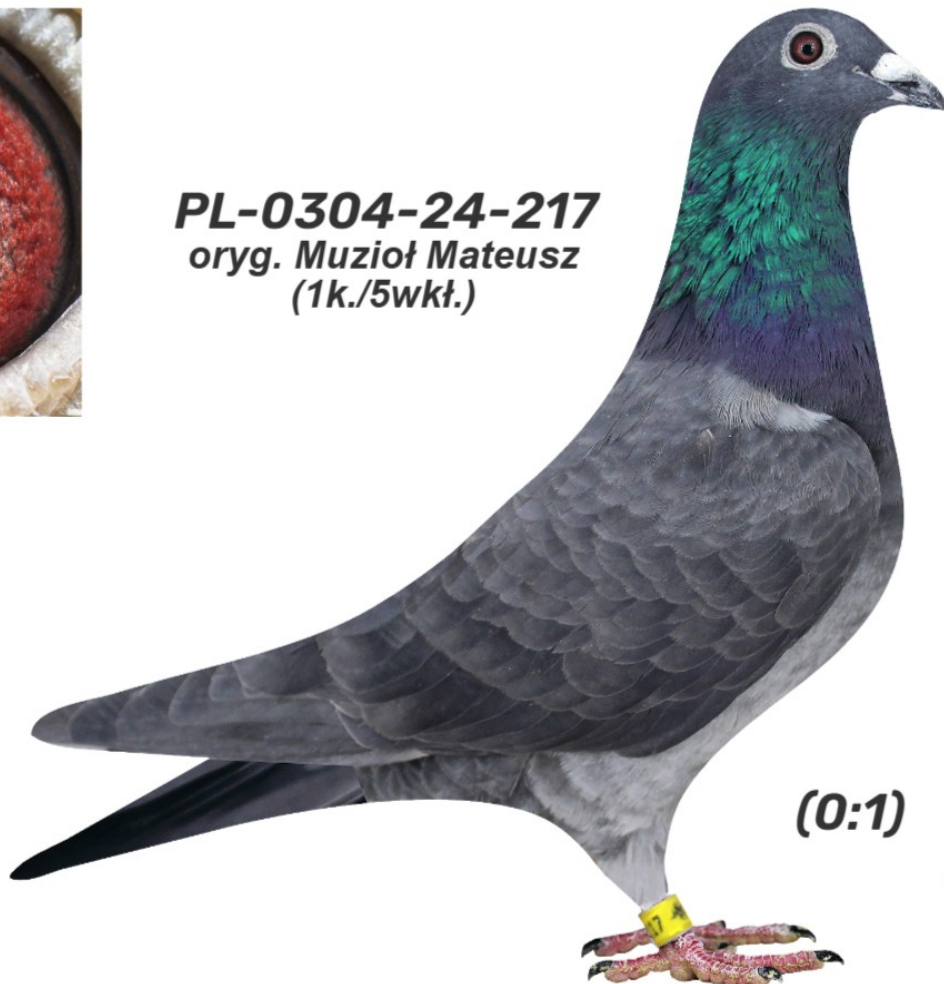

PL-0304-24-217 oryg. Muzioł Mateusz (1k./5wkł.)

PL-0304-24-217
oryg. Muzioł Mateusz
(1k./5wkł.)

(0:1)

Lot	Data	Dystans [km]	Ilość gołębi	Pozycja (gołębnik)	Pozycja (oddział)	Prędk. [m/min]	Coeff.
Lot 01 - Bonin	2024-08-10	126	1892	79			
Lot 02 - Kołobrzeg	2024-08-17	161	1908	69	395	1216.11	
Lot 03 - Kamień Pomorski	2024-08-25	209	1900	90			
Lot 05 - Wolin	2024-09-08	220	1061	73			