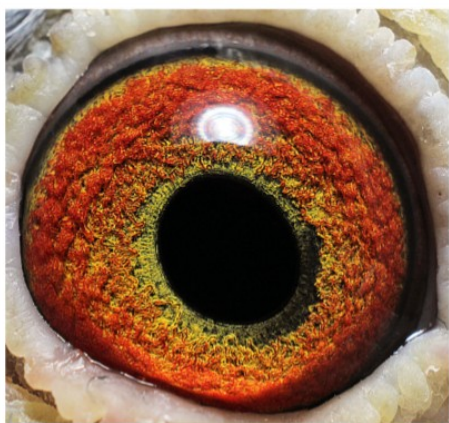

**DV-07200-23-282** oryg. Ullrich Franssander (Tom Van Gaver/ Reynaert), linia "Magic Bart", "Mister Davy", "Figo"

**DV-07200-23-282**  
oryg. Ullrich Franssander  
(Tom Van Gaver/ Reynaert)  
linia "Magic Bart",  
"Mister Davy", "Figo"