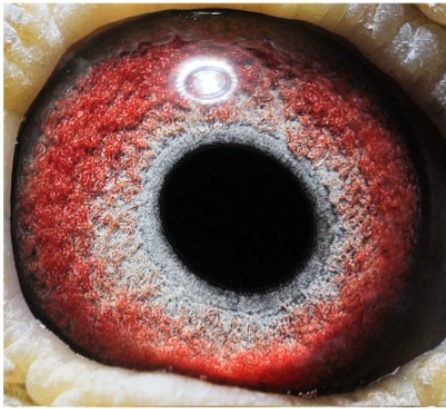

**PL-0304-23-2800** oryg. Mateusz Muzioł, wnuk "Złota Para"

**PL-0304-23-2800**

oryg. Mateusz Muzioł  
wnuk "Złota Para"

**(1:0)**