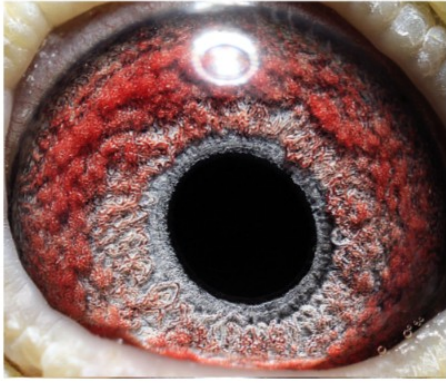

PL-0304-23-2776 oryg. Mateusz Muzioł, inbred "Złota Para"

PL-0304-23-2776

oryg. Mateusz Muzioł
inbred "Złota Para"

(0:1)