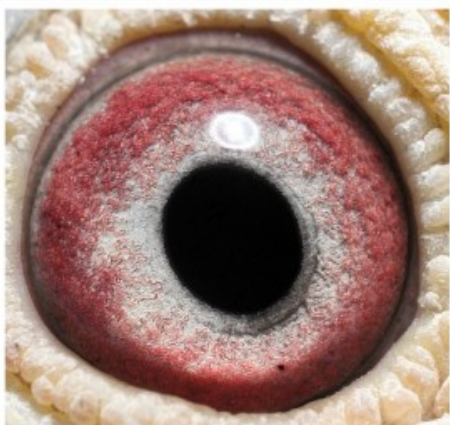

PL-048-22-6129 oryg. Matuszek S.K. i J. od Mistrza Polski kat. A młode - Wierzchowski Adrian złota para matuszek x 520

PL-048-22-6129

(1:0)