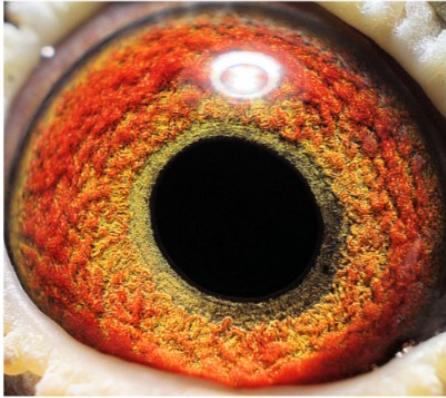

**PL-0304-23-2667** oryg. Muzioł Mateusz, inbred "Złota Para", "Mazak"

**PL-0304-23-2667**

oryg. Muzioł Mateusz  
inbred "Złota Para", "Mazak"

**(0:1)**