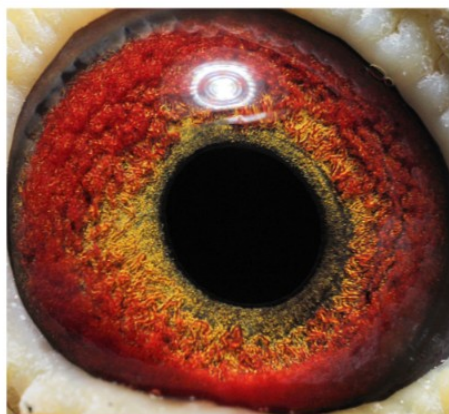

**PL-0304-22-4003** oryg. Mateusz Muzioł, syn "Wystawowy", wnuk: "Mazak" x "Stara DV-ka"

**PL-0304-22-4003**

oryg. Mateusz Muzioł  
syn "Wystawowy"  
wnuk: "Mazak" x "Stara DV-ka"

**(1:0)**