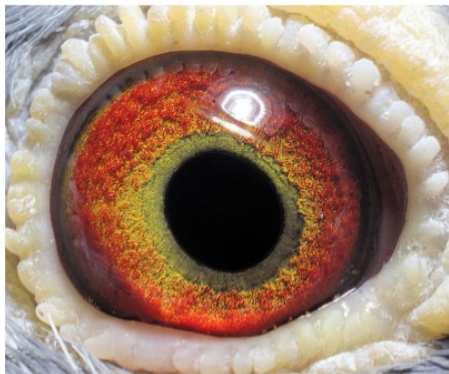

PL-0297-21-7400 oryg. Mateusz Muzioł, syn najlepszej pary ostatnich lat "Wystawowy" x "Biała"

PL-0297-21-7400
oryg. Mateusz Muzioł
syn najlepszej pary
"Wystawowy" x "Biała"

(1:0)