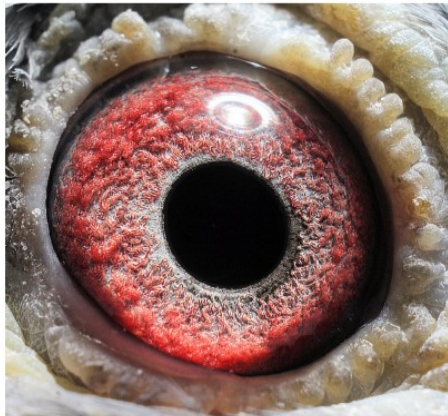

DV-03095-22-497 oryg. T. Nolke (Lindelauf) - 2 Mistrz Niemiec gołębi rocznych

DV-03095-22-497

oryg. T. Nolke (Lindelauf)
2 Mistrz Niemiec
gołębi rocznych

(1:0)