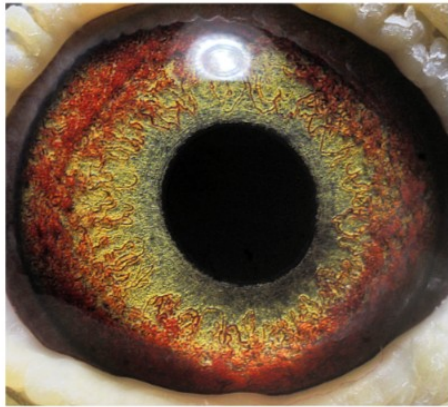

**DV-0516-20-1841** oryg. Rainer Püttmann, inbred "Hurricane 51" (syn x córka)

**DV-0516-20-1841**  
oryg. Rainer Püttmann  
inbred "Hurricane 51"

**(1:0)**