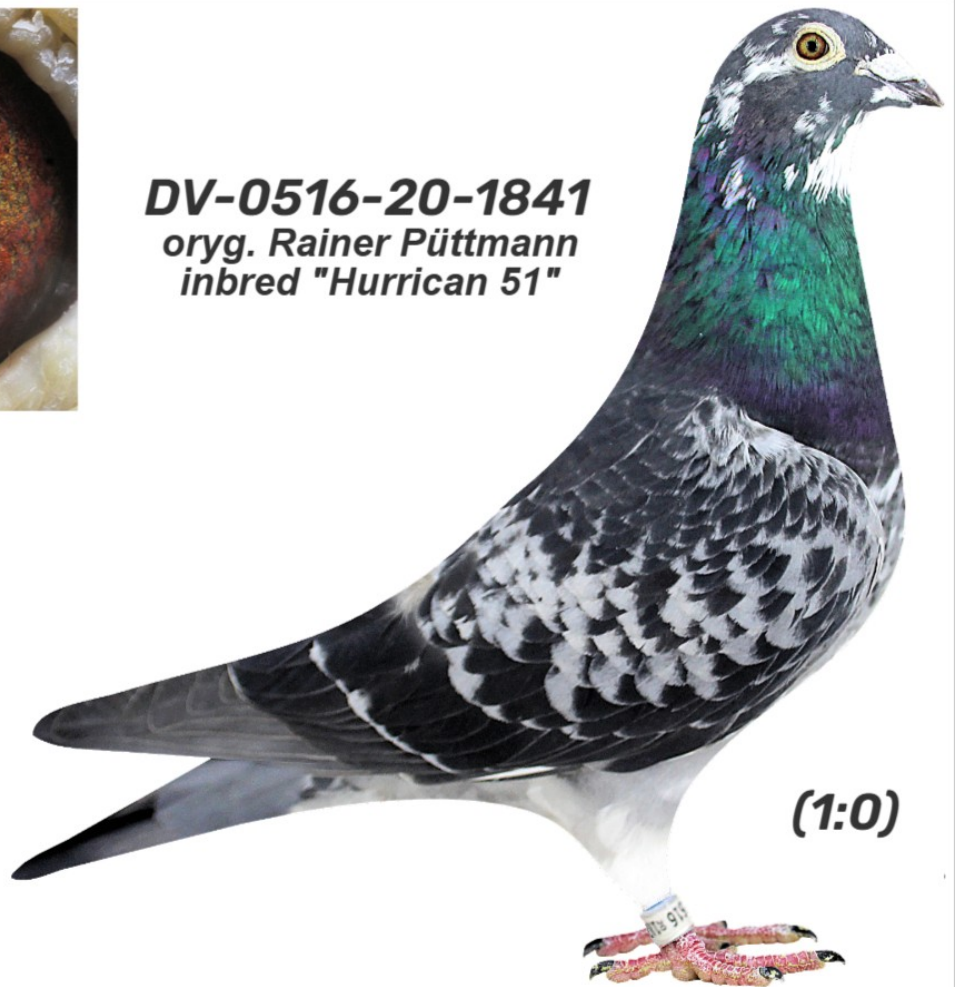

**DV-0516-20-1841** oryg. Rainer Püttmann, inbred "Hurricane 51" (syn x córka)

**DV-0516-20-1841**  
oryg. Rainer Püttmann  
inbred "Hurricane 51"

**(1:0)**