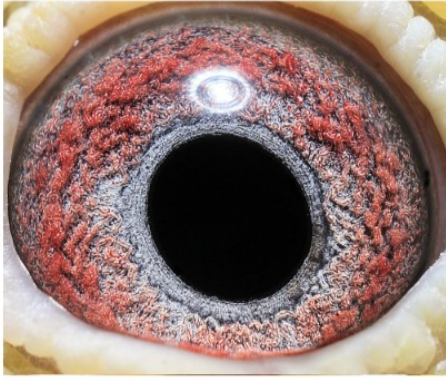

DV-03095-20-181 oryg. T. Nolke (Lindelauf) - 2 Mistrz Niemiec gołębi rocznych

DV-03095-20-181
oryg. T. Nolke (Lindelauf)

(0:1)