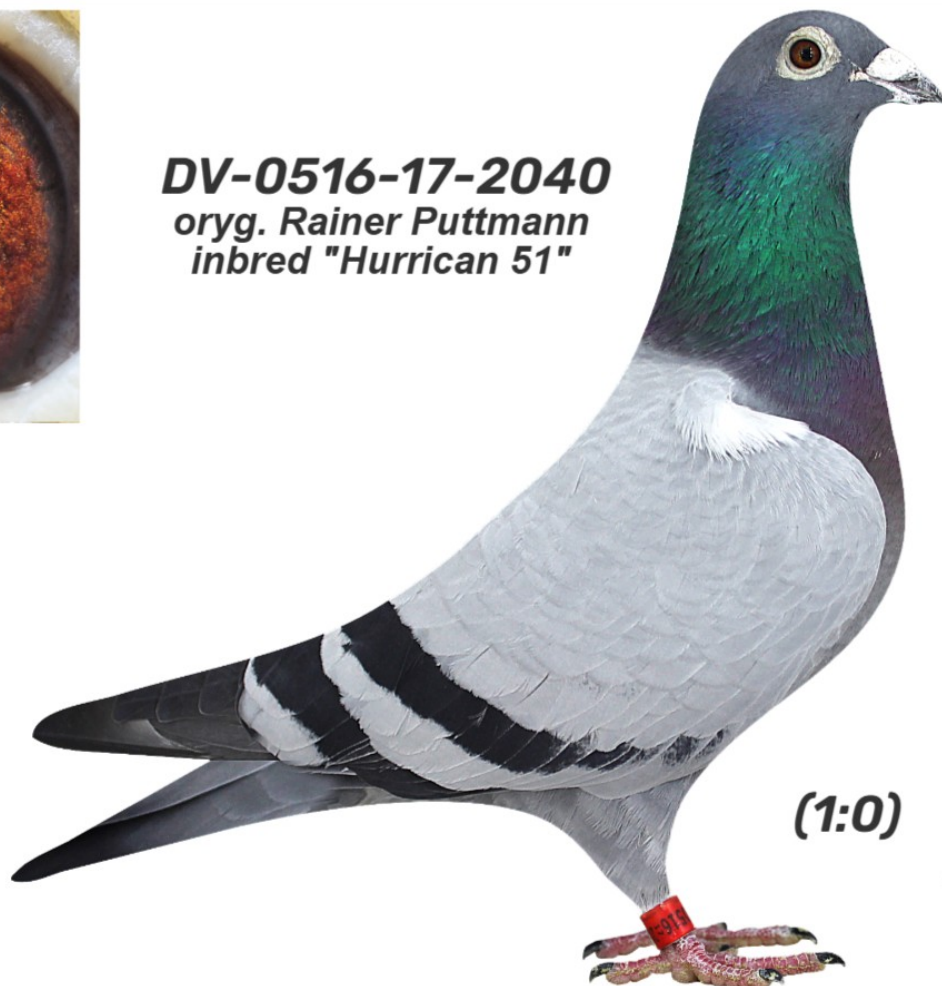

**DV-0516-17-2040** oryg. Rainer Puttmann, inbred "Hurricane 51" (syn "Hurricane 34" i wnuk "Hurricane 51")

**DV-0516-17-2040**  
oryg. Rainer Puttmann  
inbred "Hurricane 51"

**(1:0)**