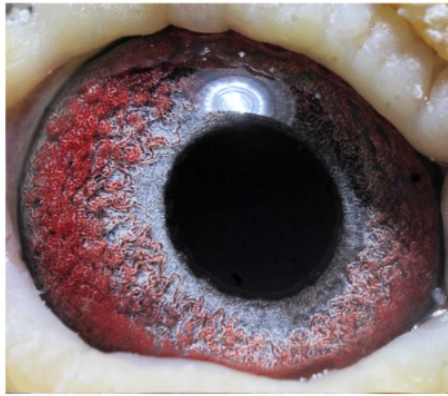

DV-01608-16-1422 oryg. G. & I. Kersting (Leo Heremans), linia "Olympiade 003"

DV-01608-16-1422
oryg. G. & I. Kersting
(Leo Heremans)
linia "Olympiade 003"

(1:0)