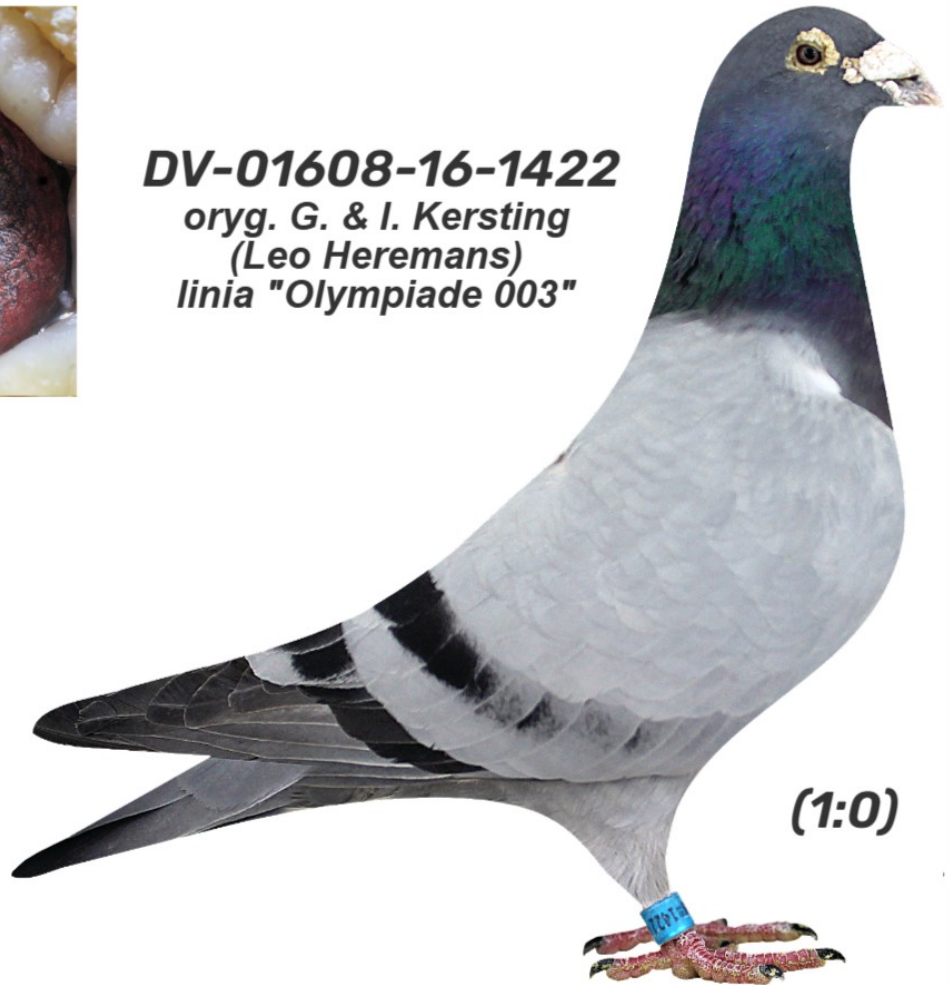

DV-01608-16-1422 oryg. G. & I. Kersting (Leo Heremans), linia "Olympiade 003"

DV-01608-16-1422
oryg. G. & I. Kersting
(Leo Heremans)
linia "Olympiade 003"

(1:0)