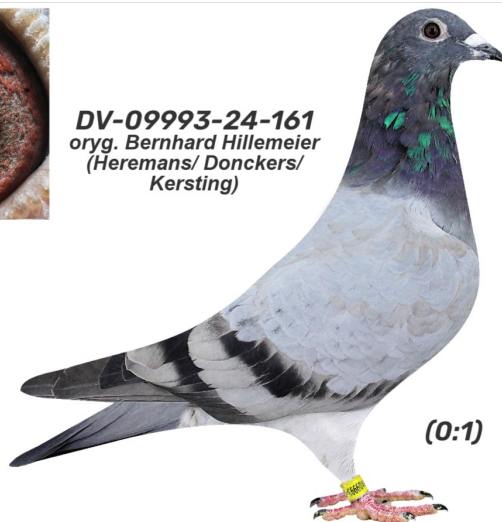

Rodowód gołębia

**DV-09993-24-161**

oryg. Bernhard Hillemeier (Heremans/ Donckers/  
Kersting)

**German Team**

tel.: 511 607 710 [www.naszhodowle.pl](http://www.naszhodowle.pl)

**DV-09993-24-161**  
oryg. Bernhard Hillemeier  
(Heremans/ Donckers/  
Kersting)

(0:1)

\_\_\_\_\_ ♂

\_\_\_\_\_ ♀

♂ \_\_\_\_\_

\_\_\_\_\_ ♀

♂ \_\_\_\_\_

\_\_\_\_\_ ♀