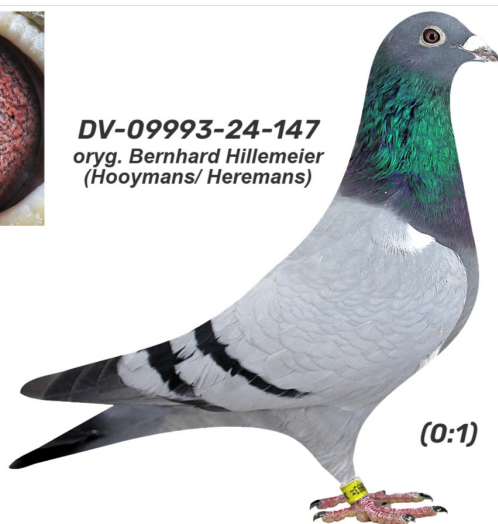

Rodowód gołębia

**DV-09993-24-147**

oryg. Bernhard Hillemeier (Hooymans/ Reynaert)

**German Team**

tel.: 511 607 710 [www.naszehodowle.pl](http://www.naszehodowle.pl)

**DV-09993-24-147**  
oryg. Bernhard Hillemeier  
(Hooymans/ Heremans)

(0:1)

\_\_\_\_\_ ♂

\_\_\_\_\_ ♀

♂ \_\_\_\_\_

\_\_\_\_\_ ♀

♂ \_\_\_\_\_

\_\_\_\_\_ ♀