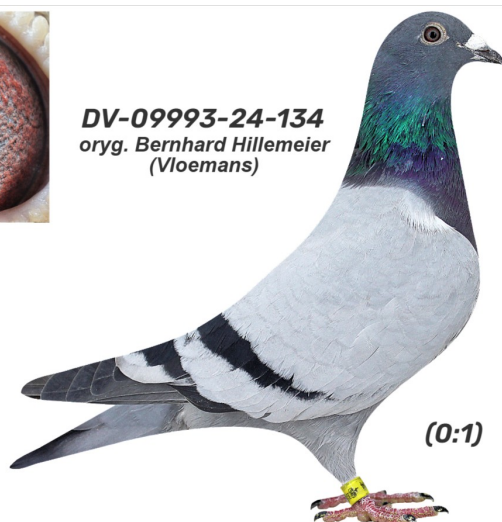

Rodowód gołębia

**DV-09993-24-134**

oryg. Bernhard Hillemeier (Vloemans)

**German Team**

tel.: 511 607 710 [www.naszehodowle.pl](http://www.naszehodowle.pl)

**DV-09993-24-134**  
oryg. Bernhard Hillemeier  
(Vloemans)

(0:1)

\_\_\_\_\_ ♂

\_\_\_\_\_ ♀

♂ \_\_\_\_\_

\_\_\_\_\_ ♀

♂ \_\_\_\_\_

\_\_\_\_\_ ♀