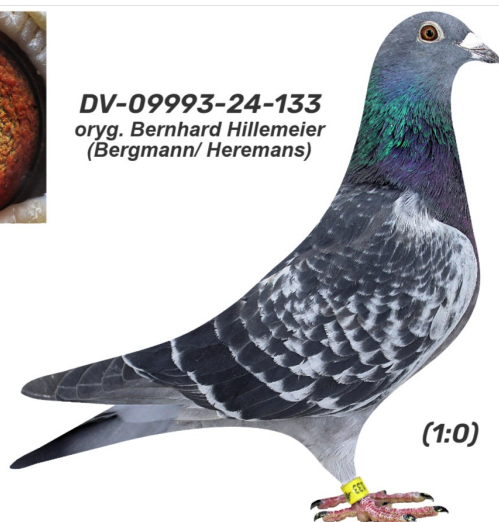

Rodowód gołębia

**DV-09993-24-133**

oryg. Bernhard Hillemeier (Bergmann/ Heremans)

**German Team**

tel.: 511 607 710 [www.naszehodowle.pl](http://www.naszehodowle.pl)

**DV-09993-24-133**  
oryg. Bernhard Hillemeier  
(Bergmann/ Heremans)

(1:0)

\_\_\_\_\_ ♂

\_\_\_\_\_ ♀

♂ \_\_\_\_\_

\_\_\_\_\_ ♀

♂ \_\_\_\_\_

\_\_\_\_\_ ♀