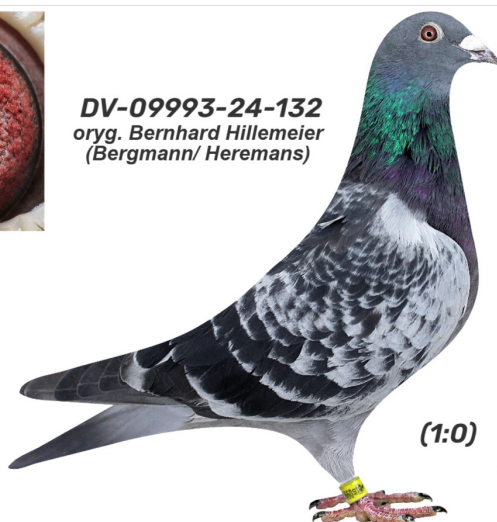

Rodowód gołębia

DV-09993-24-132

oryg. Bernhard Hillemeier (Bergmann/ Heremans)

German Team

tel.: 511 607 710 www.naszhodowle.pl

DV-09993-24-132
oryg. Bernhard Hillemeier
(Bergmann/ Heremans)

(1:0)

_____ ♂

_____ ♀

♂ _____

_____ ♀

♂ _____

_____ ♀