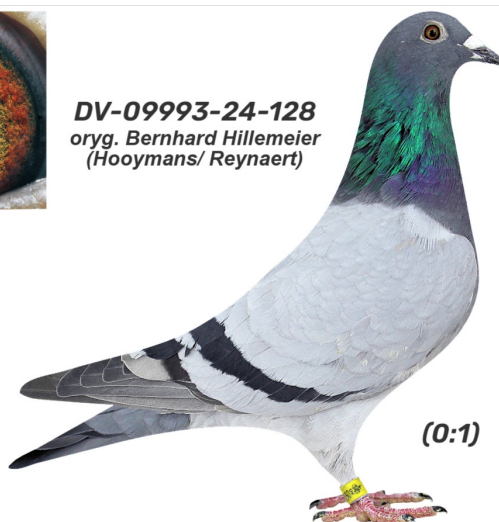

Rodowód gołębia

**DV-09993-24-128**

oryg. Bernhard Hillemeier (Hooymans/ Reynaert)

**German Team**

tel.: 511 607 710 [www.naszhodowle.pl](http://www.naszhodowle.pl)

**DV-09993-24-128**  
oryg. Bernhard Hillemeier  
(Hooymans/ Reynaert)

(0:1)

\_\_\_\_\_ ♂

\_\_\_\_\_ ♀

♂ \_\_\_\_\_

\_\_\_\_\_ ♀

♂ \_\_\_\_\_

\_\_\_\_\_ ♀