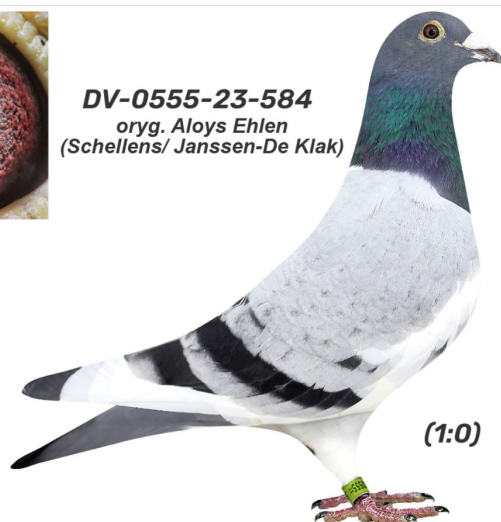

Rodowód gołębia

**DV-0555-23-584**

oryg. Aloys Ehlen (Schellens/ Janssen-De Klak)

**Krupa Team**

tel.: 798 761 800 [naszehodowle.pl](http://naszehodowle.pl)

**DV-0555-23-584**  
oryg. Aloys Ehlen  
(Schellens/ Janssen-De Klak)

(1:0)

\_\_\_\_\_ ♂

\_\_\_\_\_ ♀

\_\_\_\_\_ ♂

\_\_\_\_\_ ♀

\_\_\_\_\_ ♂

\_\_\_\_\_ ♀