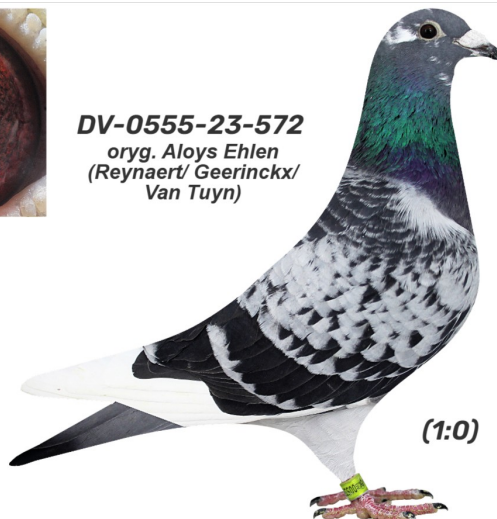

Rodowód gołębia

**DV-0555-23-572**

oryg. Aloys Ehlen (Reynaert/ Geerinckx/ Van Tuyn)

**Krupa Team**

tel.: 798 761 800 [naszehodowle.pl](http://naszehodowle.pl)

**DV-0555-23-572**

oryg. Aloys Ehlen  
(Reynaert/ Geerinckx/  
Van Tuyn)

(1:0)

\_\_\_\_\_ ♂

\_\_\_\_\_ ♀

\_\_\_\_\_ ♂

\_\_\_\_\_ ♀

\_\_\_\_\_ ♂

\_\_\_\_\_ ♀