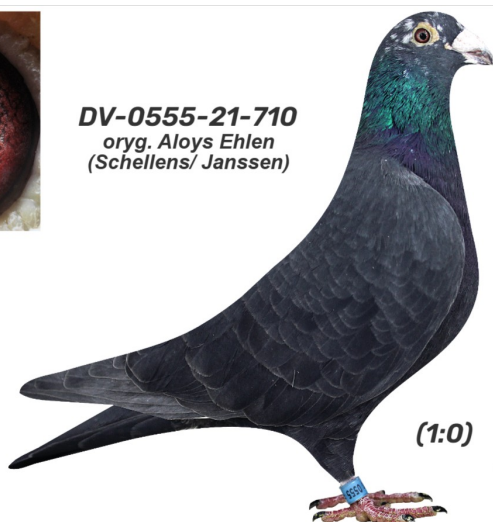

Rodowód gołębia

DV-0555-21-710

oryg. Aloys Ehlen (Schellens/ Janssen)

Krupa Team

tel.: 798 761 800 naszehodowle.pl

DV-0555-21-710

oryg. Aloys Ehlen
(Schellens/ Janssen)

(1:0)

_____ ♂

_____ ♀

_____ ♂

_____ ♀

_____ ♂

_____ ♀