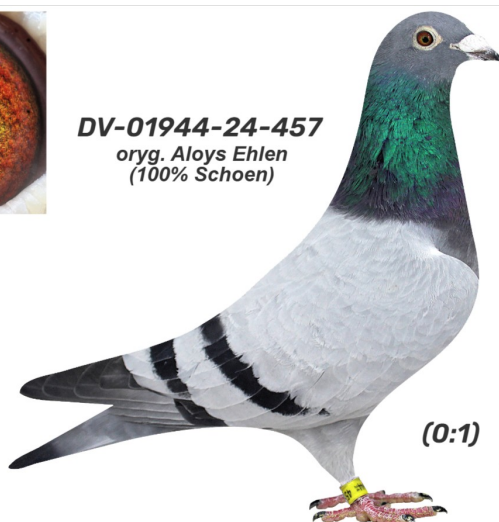

Rodowód gołębia

DV-01944-24-457

oryg. Aloys Ehlen (100% Schoen)

Krupa Team

tel.: 798 761 800 naszehodowle.pl

DV-01944-24-457

oryg. Aloys Ehlen
(100% Schoen)

(0:1)

_____ ♂

_____ ♀

_____ ♂

_____ ♀

_____ ♂

_____ ♀