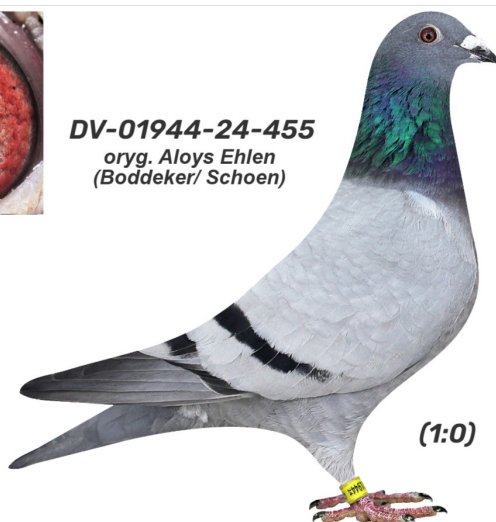

Rodowód gołębia

DV-01944-24-455

oryg. Aloys Ehlen (Boddeker/ Schoen)

Krupa Team

tel.: 798 761 800 naszehodowle.pl

DV-01944-24-455

oryg. Aloys Ehlen
(Boddeker/ Schoen)

(1:0)

♂

♀

♂

♀

♂

♀