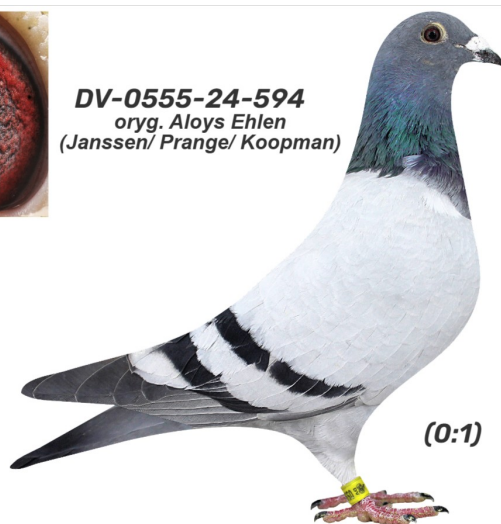

Rodowód gołębia

DV-0555-24-594

oryg. Aloys Ehlen (Janssen/ Prange/ Koopman)

Krupa Team

tel.: 798 761 800 naszehodowle.pl

DV-0555-24-594
oryg. Aloys Ehlen
(Janssen/ Prange/ Koopman)

(0:1)

_____ ♂

_____ ♀

♂ _____

_____ ♀

♂ _____

_____ ♀