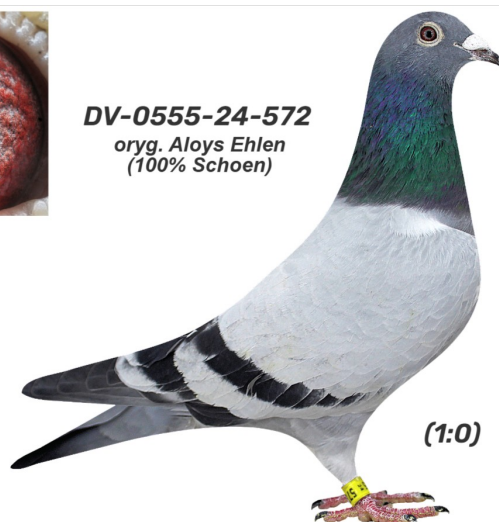

Rodowód gołębia

DV-0555-24-572

oryg. Aloys Ehlen (100% Schoen)

Krupa Team

tel.: 798 761 800 naszehodowle.pl

DV-0555-24-572

oryg. Aloys Ehlen
(100% Schoen)

(1:0)

_____ ♂

_____ ♀

_____ ♂

_____ ♀

_____ ♂

_____ ♀