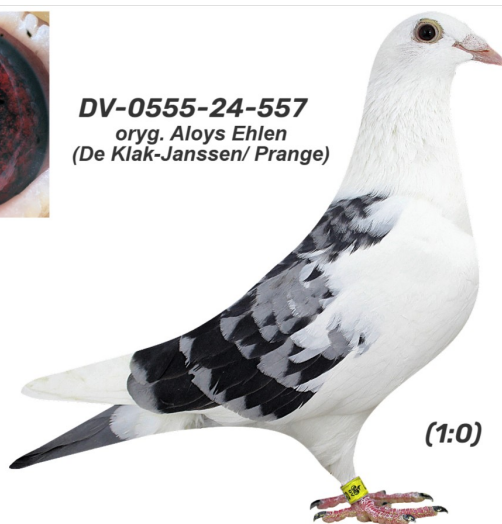

Rodowód gołębia

**DV-0555-24-557**

oryg. Aloys Ehlen (De Klak-Janssen/ Prange)

**Krupa Team**

tel.: 798 761 800 [naszehodowle.pl](http://naszehodowle.pl)

**DV-0555-24-557**  
oryg. Aloys Ehlen  
(De Klak-Janssen/ Prange)

(1:0)

\_\_\_\_\_ ♂

\_\_\_\_\_ ♀

♂ \_\_\_\_\_

\_\_\_\_\_ ♀

♂ \_\_\_\_\_

\_\_\_\_\_ ♀