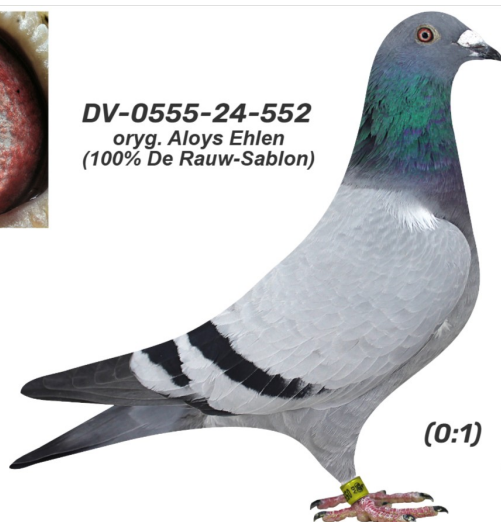

Rodowód gołębia

DV-0555-24-552

oryg. Aloys Ehlen (100% De Rauw-Sablon)

Krupa Team

tel.: 798 761 800 naszehodowle.pl

DV-0555-24-552
oryg. Aloys Ehlen
(100% De Rauw-Sablon)

(0:1)

_____ ♂

_____ ♀

_____ ♂

_____ ♀

_____ ♂

_____ ♀