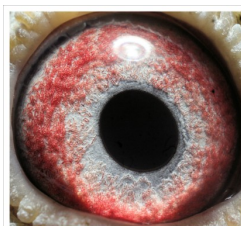

Rodowód gołębia

DV-0555-24-552

oryg. Aloys Ehlen (100% De Rauw-Sablon)

Krupa Team

tel.: 798 761 800 naszehodowle.pl

DV-0555-24-552
oryg. Aloys Ehlen
(100% De Rauw-Sablon)

(0:1)

_____ ♂

_____ ♀

_____ ♂

_____ ♀

_____ ♂

_____ ♀