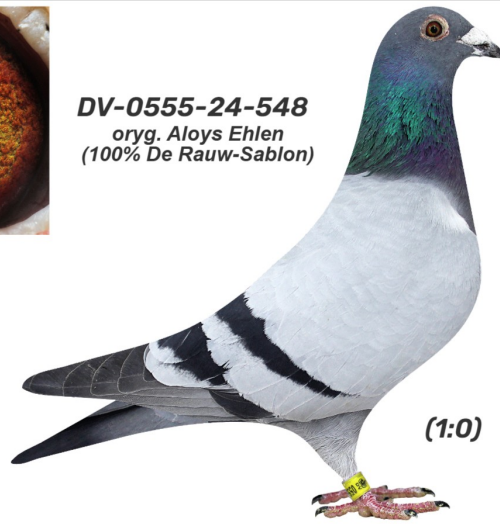

Rodowód gołębia

DV-0555-24-548

oryg. Aloys Ehlen (100% De Rauw-Sablon)

Krupa Team

tel.: 798 761 800 naszehodowle.pl

DV-0555-24-548
oryg. Aloys Ehlen
(100% De Rauw-Sablon)

(1:0)

_____ ♂

_____ ♀

_____ ♂

_____ ♀

_____ ♂

_____ ♀