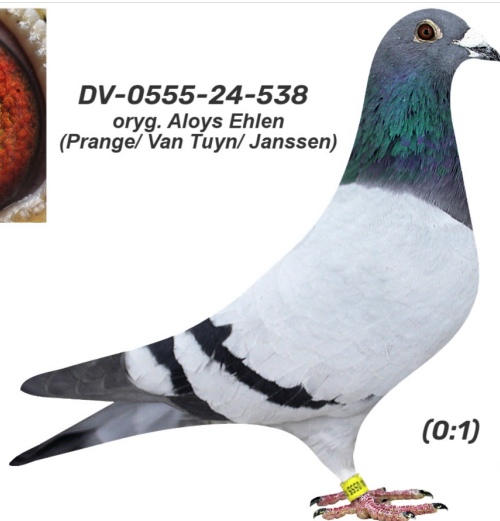

Rodowód gołębia

DV-0555-24-538

oryg. Aloys Ehlen (Prange/ Van Tuyn/ Janssen)

Krupa Team

tel.: 798 761 800 naszehodowle.pl

DV-0555-24-538
oryg. Aloys Ehlen
(Prange/ Van Tuyn/ Janssen)

(0:1)

♂

♀

♂

♀

♂

♀