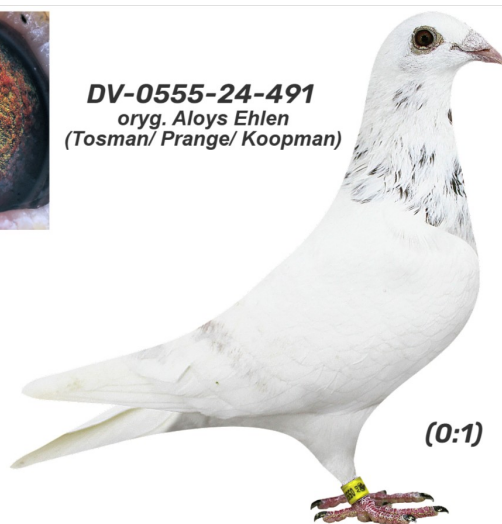

Rodowód gołębia

DV-0555-24-491

oryg. Aloys Ehlen (Tosman/ Prange/ Koopman)

Krupa Team

tel.: 798 761 800 naszehodowle.pl

DV-0555-24-491
oryg. Aloys Ehlen
(Tosman/ Prange/ Koopman)

(0:1)

_____ ♂

_____ ♀

♂ _____

_____ ♀

♂ _____

_____ ♀