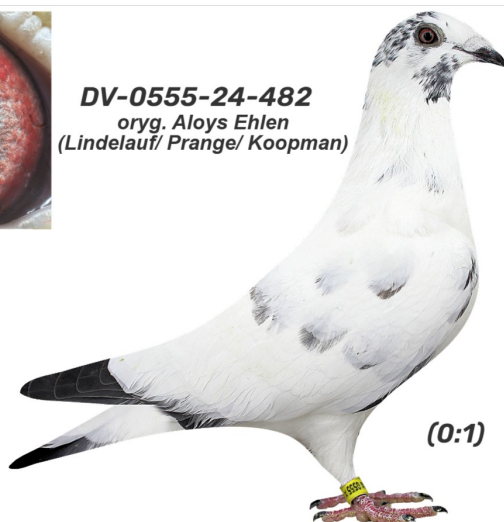

Rodowód gołębia

DV-0555-24-482

oryg. Aloys Ehlen (Lindelauf/ Prange/ Koopman)

Krupa Team

tel.: 798 761 800 naszehodowle.pl

DV-0555-24-482
oryg. Aloys Ehlen
(Lindelauf/ Prange/ Koopman)

(0:1)

_____ ♂

_____ ♀

_____ ♂

_____ ♀

_____ ♂

_____ ♀