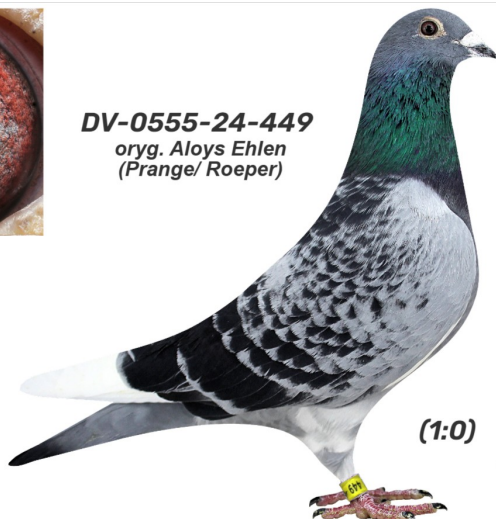

Rodowód gołębia

DV-0555-24-449

oryg. Aloys Ehlen (Prange/ Roeper)

Krupa Team

tel.: 798 761 800 naszehodowle.pl

DV-0555-24-449

oryg. Aloys Ehlen
(Prange/ Roeper)

(1:0)

_____ ♂

_____ ♀

♂ _____

_____ ♀

♂ _____

_____ ♀