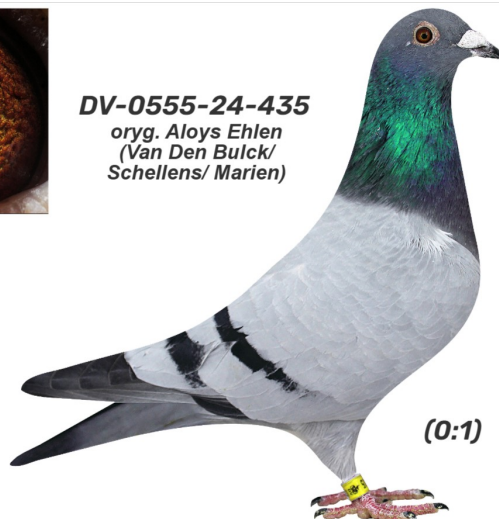

Rodowód gołębia

**DV-0555-24-435**

oryg. Aloys Ehlen (Van Den Bulck/ Schellens/ Marien)

**Krupa Team**

tel.: 798 761 800 [naszehodowle.pl](http://naszehodowle.pl)

**DV-0555-24-435**

oryg. Aloys Ehlen  
(Van Den Bulck/  
Schellens/ Marien)

(0:1)

\_\_\_\_\_ ♂

\_\_\_\_\_ ♀

♂ \_\_\_\_\_

\_\_\_\_\_ ♀

♂ \_\_\_\_\_

\_\_\_\_\_ ♀