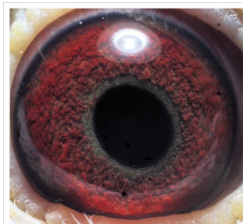

Rodowód gołębia

DV-0555-24-159

oryg. Aloys Ehlen (Janssen-De Klak), linia "Vos 90",
"Chantily"

Krupa Team

tel.: 798 761 800 naszehodowle.pl

DV-0555-24-159
oryg. Aloys Ehlen
(Janssen-De Klak)
linia "Vos 90", "Chantily"

(0:1)

_____ ♂

_____ ♀

_____ ♂

_____ ♀

_____ ♂

_____ ♀