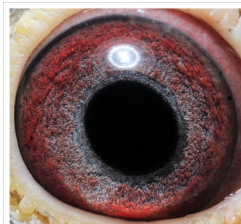

Rodowód gołębia

**DV-09993-24-192**

oryg. Ullrich Fransander (Reynaert/ Van Gaver), linia  
"Figo", "Ricky", "Finn"

German Team

tel.: 511 607 710 [www.naszhodowle.pl](http://www.naszhodowle.pl)

**DV-09993-24-192**  
oryg. Ullrich Fransander  
(Reynaert/ Van Gaver)  
linia "Figo", "Ricky", "Finn"

(1:0)

\_\_\_\_\_ ♂

\_\_\_\_\_ ♀

♂ \_\_\_\_\_

\_\_\_\_\_ ♀

♂ \_\_\_\_\_

\_\_\_\_\_ ♀